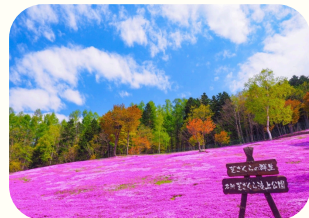

入園料

※開花宣言翌日より有料