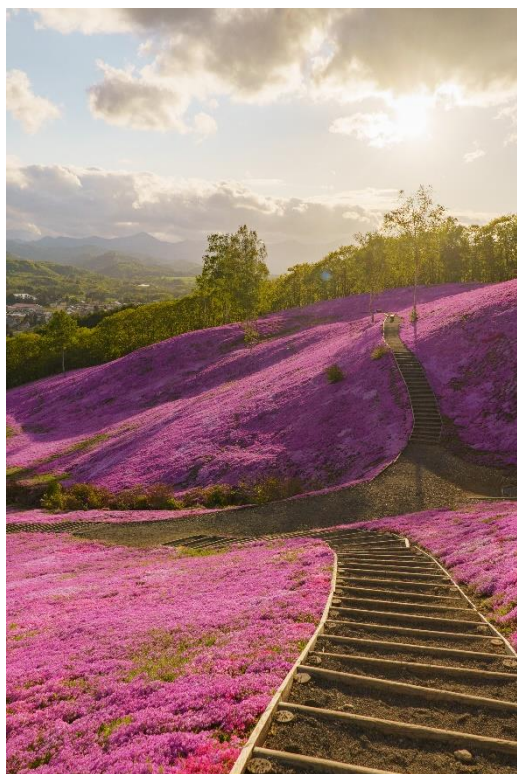

2025 童話村たきのうえ

「芝ざくららと溪谷のまち」

ファンタスティック 写真大賞

北見  
展

芝ざくら部門  
金賞「宵光の花原」  
深川市：加藤 麻衣

溪谷のまち部門  
金賞「茜色の尖塔」  
釧路市：遠藤 すさし

令和8年

1月14日(水) ▶ 18日(日) 10:00~18:20  
※最終日18日(日)は16:00まで

開催場所 北見コミュニティプラザ パラボ 3階市民ギャラリー  
(北見市大通西2丁目1番地 まちきた大通りビル)  
入場無料

「芝ざくら部門」と「溪谷のまち部門」にわけて全国から作品を募集。  
162作品の応募があり、計32作品が選ばれました。  
ファンタスティックな「滝上の情景」をお楽しみ下さい。  
また、滝上の観光パンフレットもご用意しています。